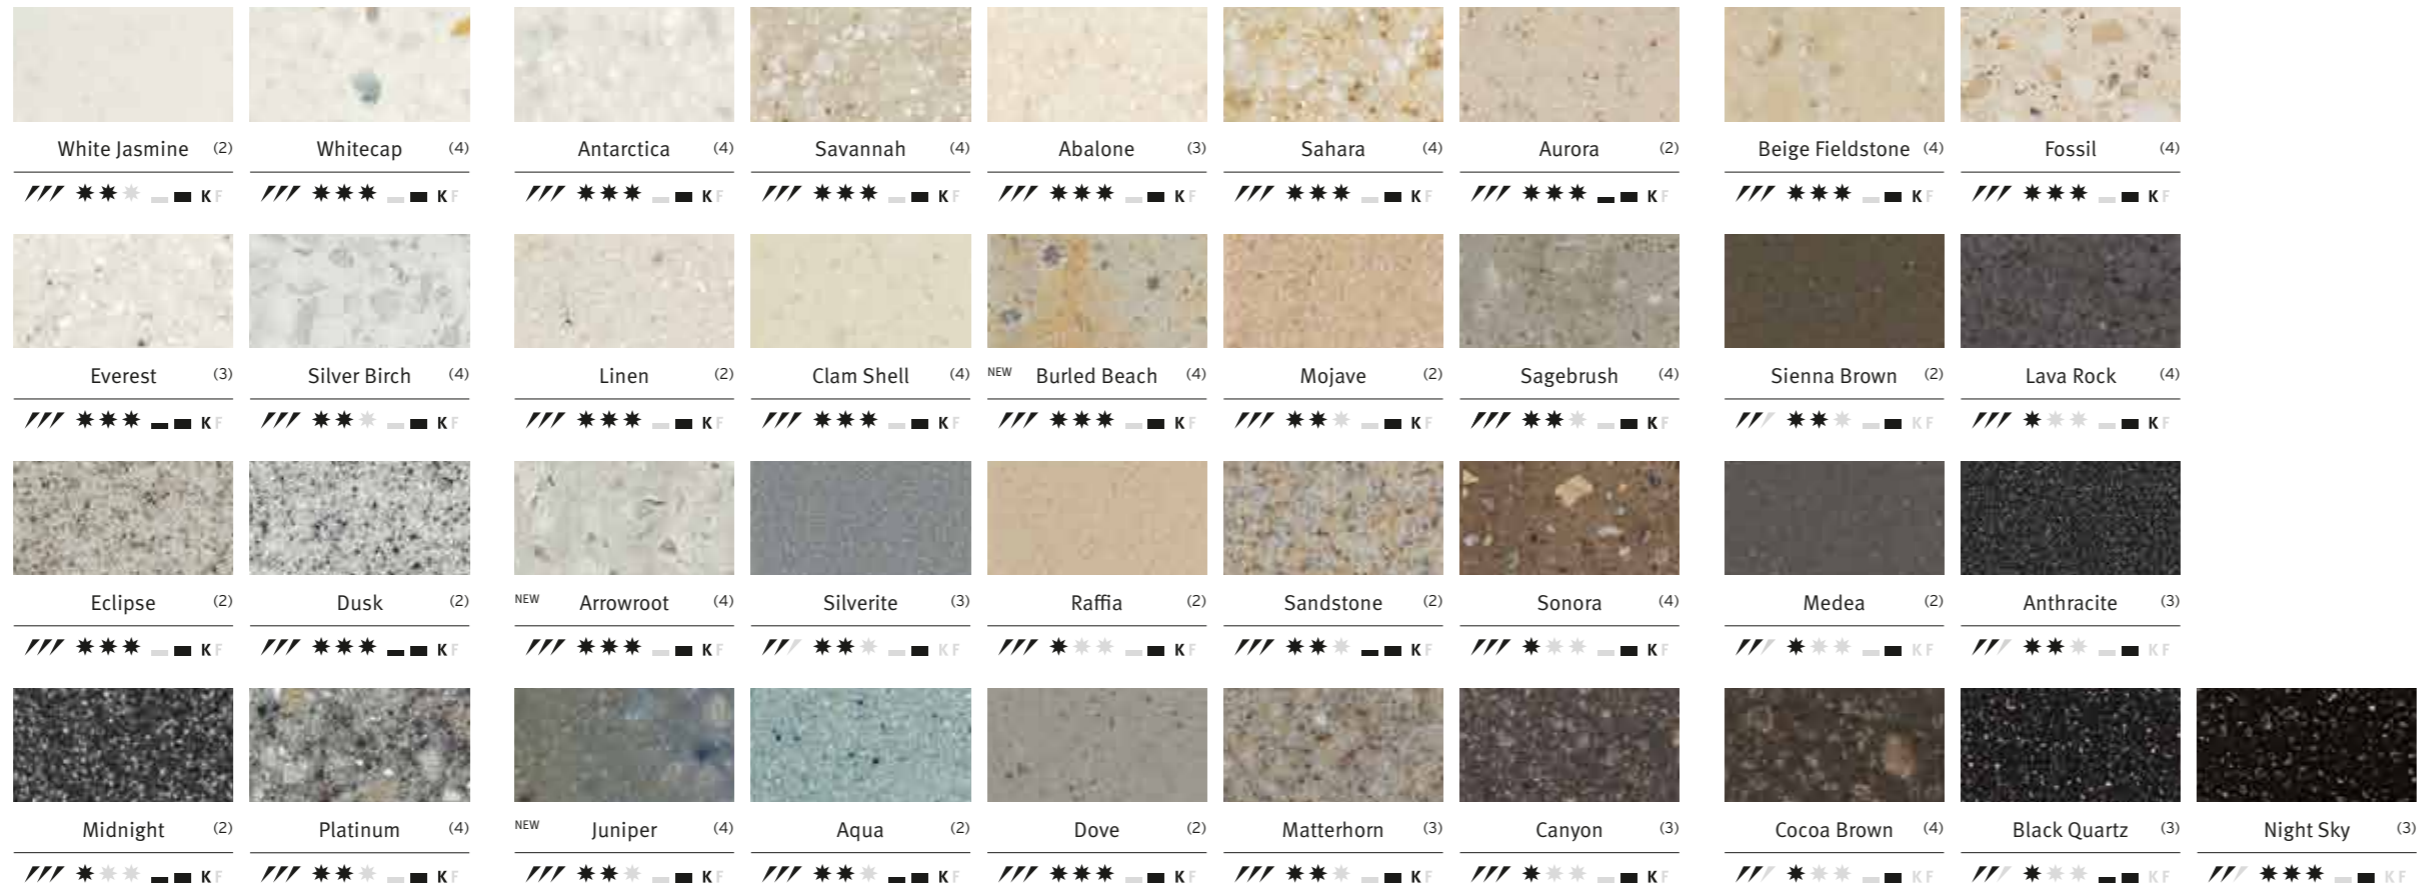

Non Solid Colours