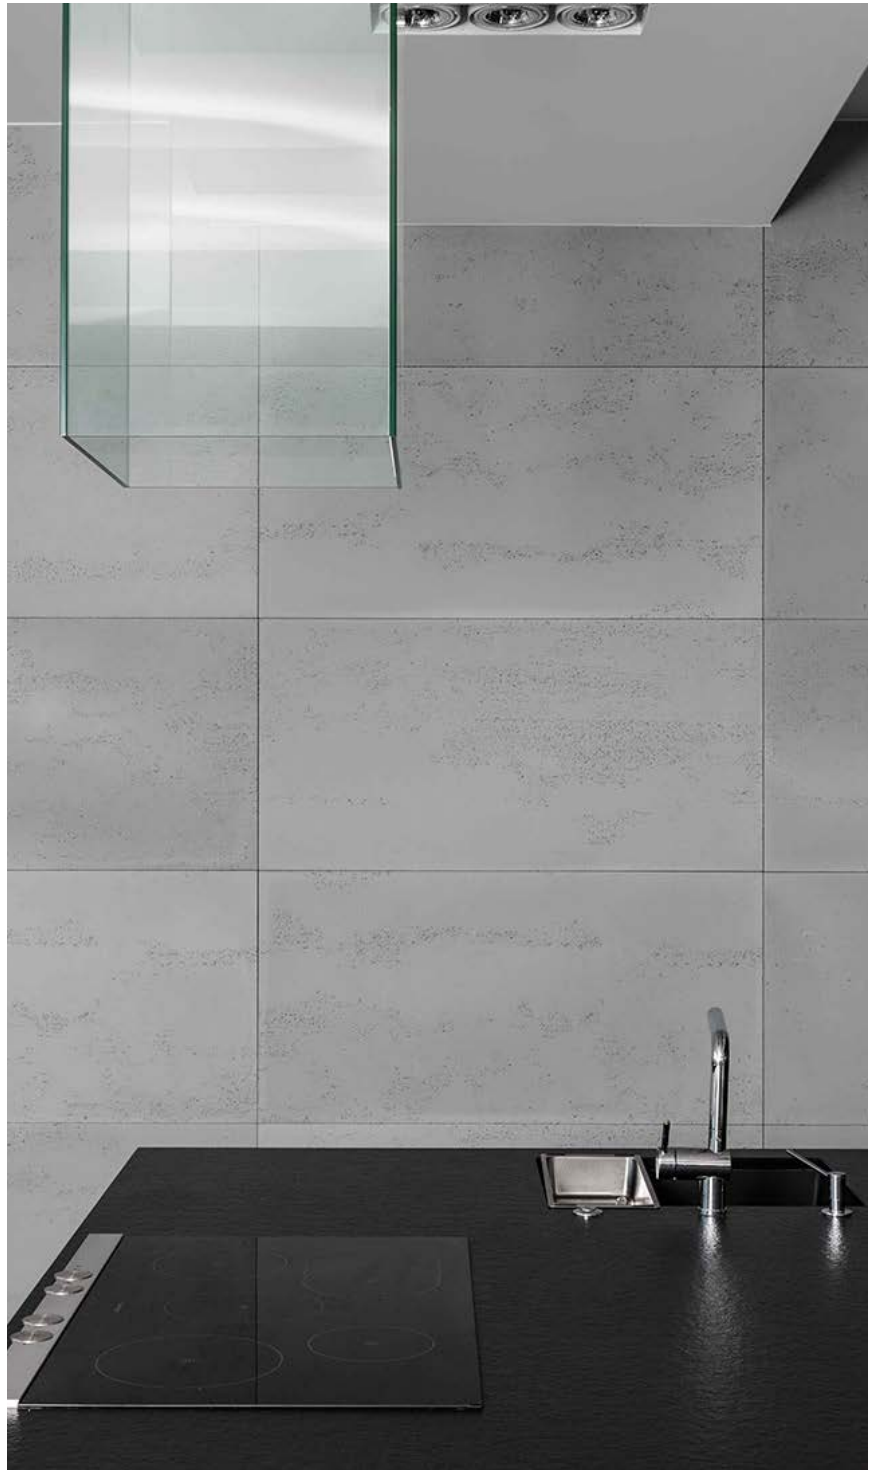

CREATIVE
CONCRETE

Cennik

beton architektoniczny

Płyty betonowe do szybkiego montażu na klej jednoskładnikowy lub kotwy – do wnętrza i na elewacje z doskonałym efektem dekoracyjnym z najnowocześniejszego, prawdziwego betonu architektonicznego na ściany, elewacje, ogrodzenia, posadzki, tarasy, schody, kominki, blaty oraz małą architekturę.