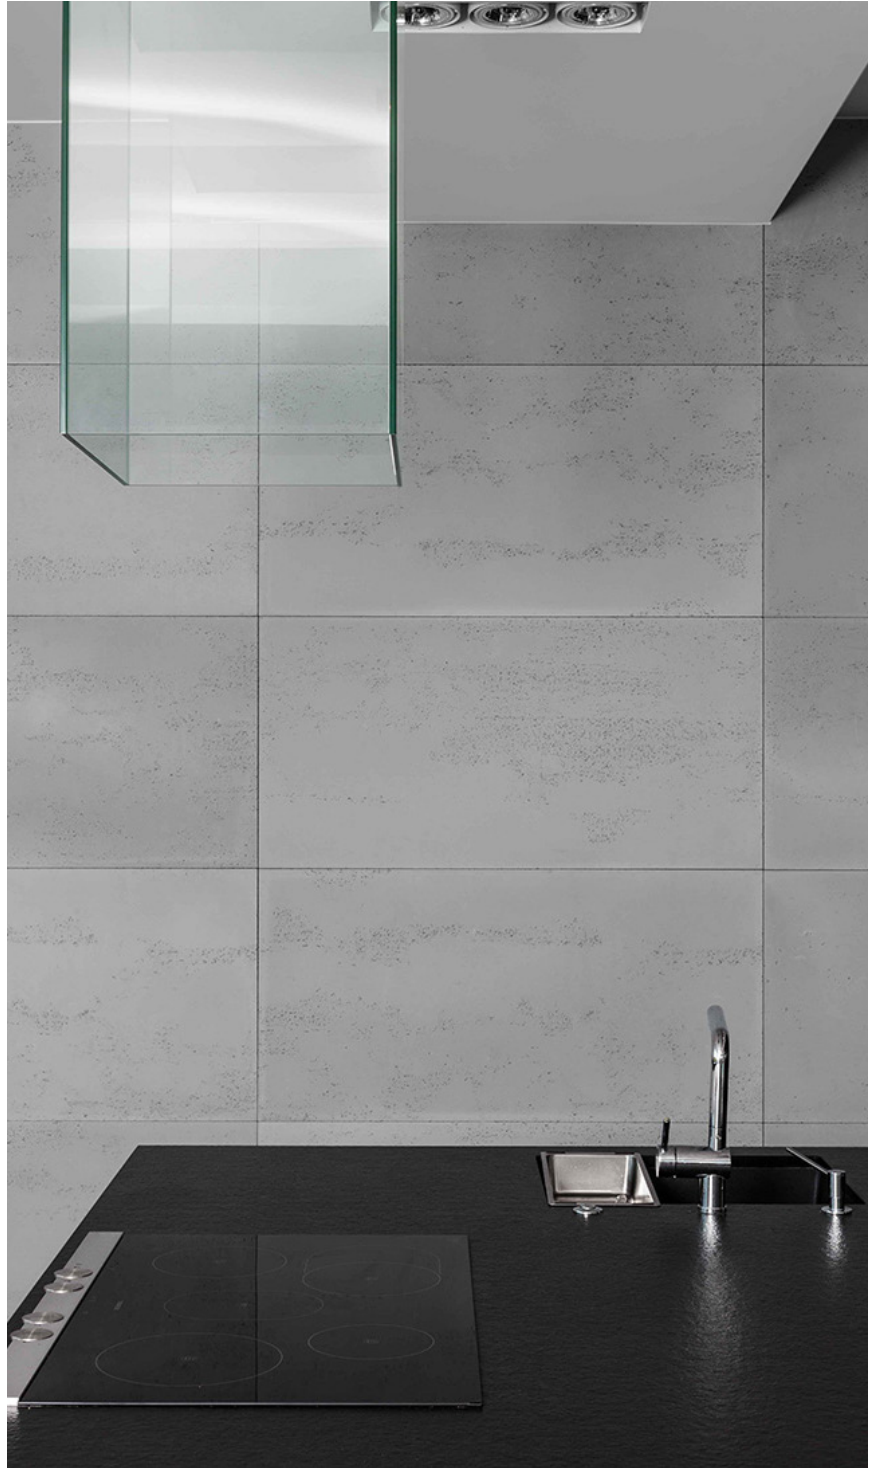

CREATIVE
CONCRETE

Cennik

beton architektoniczny

Płyty betonowe do szybkiego montażu na klej jednoskładnikowy lub kotwy – do wnętrza i na elewacje z doskonałym efektem dekoracyjnym z najnowocześniejszego, prawdziwego betonu architektonicznego na ściany, elewacje, ogrodzenia, posadzki, tarasy, schody, kominki, blaty oraz małą architekturę.